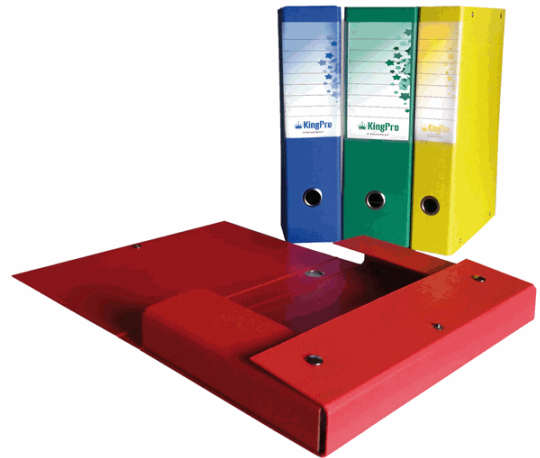

Codice Articolo : STL5111

Descrizione : Scatola progetto KingPro - con portaetichetta - dorso 8 cm - verde - Starline

Part - Number : STL5111

Marca : STARLINE

Descrizione Estesa

Scatola progetto STARLINE KingPro con chiusura a 3 bottoni bruniti. Realizzata in cartone rivestito esternamente in PVC spalmato (finitura lino) e internamente in carta in tinta. Dotata sul dorso di anello per l'estrazione e di portaetichetta con etichetta. Le scatole progetto KingPro sono disponibili in 4 dorsi (4, 6, 8, 10 cm) e 4 colori standard (blu, rosso, giallo, verde).

Caratteristiche di questo articolo:

- Codice: STL5111
- Modello: KingPro dorso 8
- Colore: verde
- Formato utile: 24,5x34,5cm
- Dorso: 8cm
- Portaetichetta con cartoncino: compreso
- Dimensioni esterne: 255x351x85mm
- Confezione: 5pz

Dimensioni e peso Articolo confezionato

Altezza :	0,09	mt
Lunghezza :	0,35	mt
Profondità :	0,25	mt
Peso :	0,50	kg

Confezionamento

Confezione :	7
Imballo :	1

Codice a Barre

Pezzo :	8025133029317
Confezione :	8025133029324
Imballo :	

Caratteristiche

Materiale	Cartone rivestito in PVC espanso
Tipologia	Scatole progetto
Dimensione	25 x 35cm
Dorso	8cm
Coperchio	No
Chiusura	A bottone
Maniglia	No