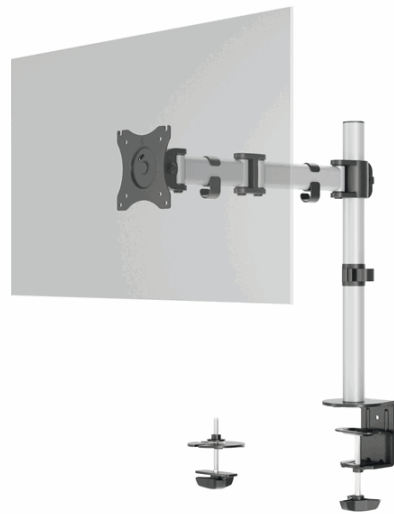

Codice Articolo : 97389

Descrizione : Braccio porta monitor Select 5094-23 - per 1 monitor - Durable

Part - Number : 5094-23

Marca : DURABLE

Descrizione Estesa

Braccio porta monitor per 1 monitor standard fino a 27" e fino a 8 kg. Fissaggio tramite morsetto o perno per foro passacavo (entrambi inclusi nella confezione). Altezza, inclinazione e orientamento del monitor regolabili facilmente e individualmente per un lavoro ergonomico. Supporto universale VESA (75 x 75 mm o 100 x 100 mm). Gestione dei cavi: il cavo del monitor è guidato lungo il supporto da 3 clip passacavo, proteggendolo così dalla rottura. Il monitor può essere ruotato di 360° per lavorare in modalità verticale o orizzontale. I tre snodi presenti sul braccio lo estendibile fino a 40 cm e permettono di direzionare il monitor di 180° (+90°/-90°). Il monitor può essere inclinato di 90° (+45°/-45°)• L'altezza dello schermo può essere regolata lungo la colonna da 44 cm. Fissaggio con morsetto: per scrivanie da 10-88 mm Fissaggio con perno per foro passacavo: per scrivanie da 10-75 mm. Materiali: acciaio, plastica e alluminio.

Dimensioni e peso Articolo confezionato

Altezza :	0,12	mt
Lunghezza :	0,50	mt
Profondità :	0,17	mt
Peso :	3,66	kg

Confezionamento

Confezione :	1
Imballo :	1

Codice a Barre

Pezzo :	4005546734989
Confezione :	
Imballo :	

Caratteristiche

Colore	
Materiale	Alluminio, acciaio, plastica
Tipologia	Braccio porta monitor
Dimensione	
Garanzia	
Pagina catalogo SG	276