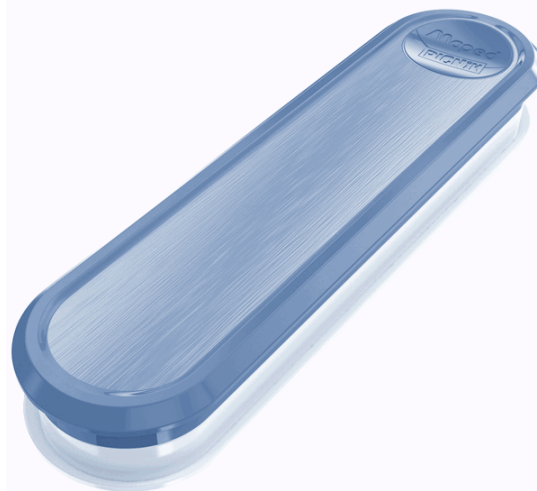

**Codice Articolo :** 91078

**Descrizione :** Set posate in acciaio - con custodia Picnik Adults blu - Maped

**Part - Number :** 870403

**Marca :** Maped Picnik

### Descrizione Estesa

Set posate in acciaio inox con custodia in plastica.  
Include forchetta, coltello e cucchiaino (160x45x25mm).  
Fornito completo di contenitore in plastica. Facile da pulire: lavabile in lavastoviglie.

### Caratteristiche

<b>Colore</b>	Blu
<b>Materiale</b>	Acciaio inox
<b>Tipologia</b>	Lunch box
<b>Dimensione</b>	16 x 4,5 x 2,5cm
<b>Pagina catalogo SG</b>	34