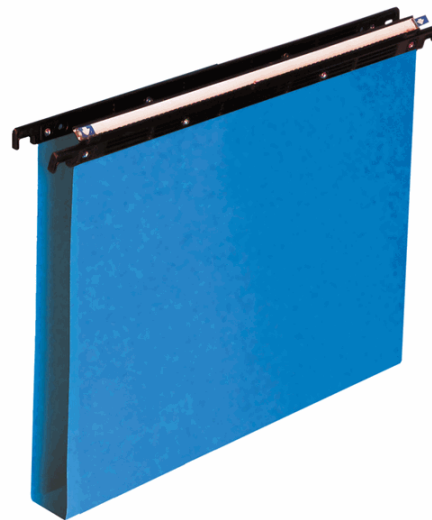

Codice Articolo : 89335

Descrizione : Cartella sospesa Cartesio PP - cassetto - PPL - interasse 39 cm - fondo U - 37x25 cm - blu - Bertesi

Part - Number : 500/395 3-A3

Marca : BERTESI

Descrizione Estesa

Cartelle sospese Top di gamma in polipropilene e con una particolare attenzione alla sostenibilità (polipropilene proveniente da riciclo post-industriale in una percentuale non inferiore al 50%).

Foglio di spessore 500 micron fissato alle aste tramite robusti occhielli metallici per garantire elevati standard di resistenza e durata.

Portaetichette ad effetto lenticolare lungo 31 cm.

Interasse 39÷39,8 cm.

Fondo ad U 3 cm.

Colore: Blu

Etichette con bordo colorato per l'immediato reperimento dei fascicoli.

Non è compatibile con l'archivio portatile Luxor.

Grazie ad uno speciale accorgimento nei ganci di sospensione, le cartelle interasse 39 cm. possono essere utilizzate anche con i classificatori modello Olivetti di interasse 39,8.

MADE IN ITALY

Dimensioni e peso Articolo confezionato

Altezza :	0,01	mt
Lunghezza :	0,42	mt
Profondità :	0,39	mt
Peso :	0,13	kg

Confezionamento

Confezione :	25
Imballo :	1

Codice a Barre

Pezzo :	89335A
Confezione :	8058983262559
Imballo :	

Caratteristiche

Colore	Blu
Materiale	PPL
Tipologia	Cartelle sospese da cassetto
Formato	37 x 25cm
Fondo	U-30mm
Interasse	39cm