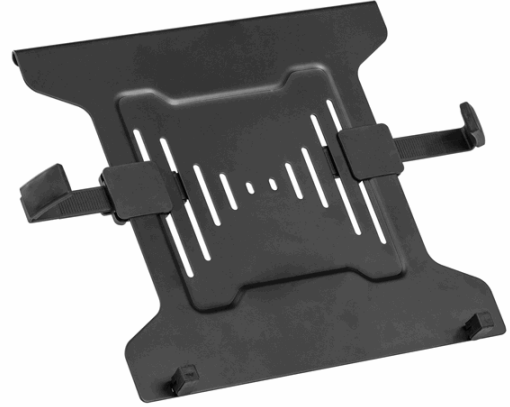

**Codice Articolo :** 88965

**Descrizione :** Accessorio porta laptop per braccio portamonitor Platinum Series - Fellowes

**Part - Number :** 8044101

**Marca :** FELLOWES

### Descrizione Estesa

Piattaforma laptop da utilizzare con braccio monitor doppio o triplo

### Caratteristiche

<b>Colore</b>	Nero
<b>Materiale</b>	Plastica, metallo
<b>Tipologia</b>	Porta laptop
<b>Dimensione</b>	27,94x44,29x6,51cm
<b>Garanzia</b>	
<b>Pagina catalogo SG</b>	275