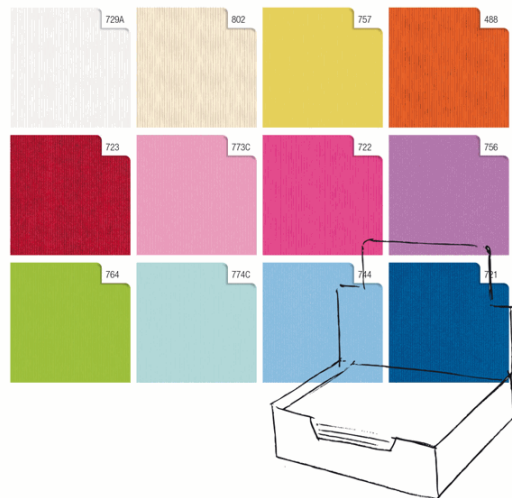

Codice Articolo : 88315

Descrizione : Carta regalo - kraft - Light - 70 x 100 cm - Rex Sadoch - scatola 100 fogli

Part - Number : 74400LIT

Marca : REX SADOCH

Descrizione Estesa

Scatola espositore da 100 fogli di carta kraft bianca da 60gr. Fogli da 70x100cm in tinte unite chiare.

Dimensioni e peso Articolo confezionato

Altezza :	0,08	mt
Lunghezza :	0,37	mt
Profondità :	0,26	mt
Peso :	4,73	kg

Confezionamento

Confezione :	1
Imballo :	1

Codice a Barre

Pezzo :	8006715197860
Confezione :	8006715204797
Imballo :	

Caratteristiche

Materiale	Carta Kraft
Tipologia	Carta regalo
Formato	70 x 100cm
Dimensione	70 x 100cm
Pagina catalogo SG	375