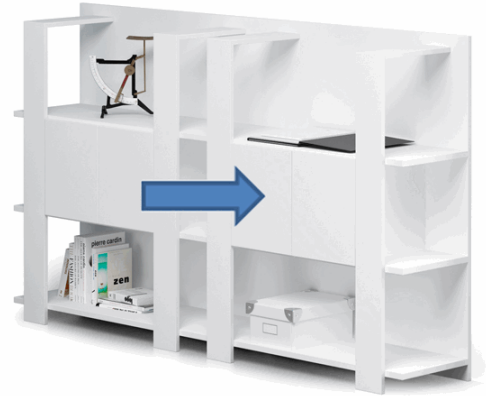

Codice Articolo : 86668

Descrizione : Coppia antine + paretine per libreria Concept - 60x36,8 cm - bianco - Artexport

Part - Number : 1502A-3

Marca : ARTEXPORT

Descrizione Estesa

Coppia ante a scatto senza maniglia + paretine laterali per librerie Concept. Struttura in truciolare nobilitato melaminico sp.22 mm. Dimensioni: L60 x H36,8cm.

Dimensioni e peso Articolo confezionato

Altezza :	0,00	mt
Lunghezza :	0,00	mt
Profondità :	0,00	mt
Peso :	0,00	kg

Confezionamento

Confezione :	1
Imballo :	1

Codice a Barre

Pezzo :	
Confezione :	
Imballo :	

Caratteristiche

Colore	Bianco
Materiale	Truciolato
Dimensione	60 x 36,8cm
Garanzia	2 anni
Pagina catalogo SG	181