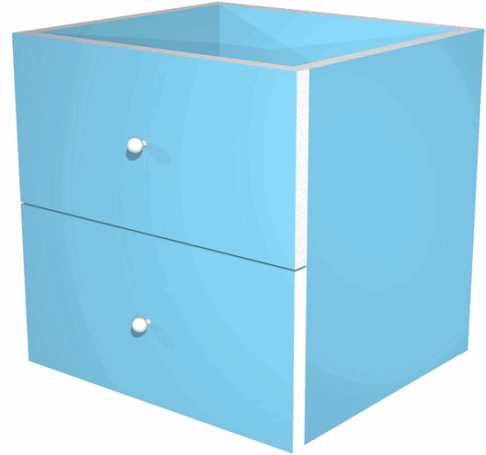

Codice Articolo : 74442

Descrizione : Cassettiera per casellario Rainbow - 2 cassetti - 32,5x28,8x32,5 cm - azzurro - Artexport

Part - Number : 2C MaxC/A

Marca : ARTEXPOR

Descrizione Estesa

CASSETTIERA 2 CASSETTI (L32,5 x P28,8 x H32,5cm)
per LIBRERIA CASELLARIO RAINBOW

Dimensioni e peso Articolo confezionato

Altezza :	0,00	mt
Lunghezza :	0,00	mt
Profondità :	0,00	mt
Peso :	0,00	kg

Confezionamento

Confezione :	1
Imballo :	1

Codice a Barre

Pezzo :	
Confezione :	
Imballo :	

Caratteristiche

Colore	Azzurro
Materiale	Melaminico
Dimensione	32,5 x 28,8 x 32,5cm
Pagina catalogo SG	180