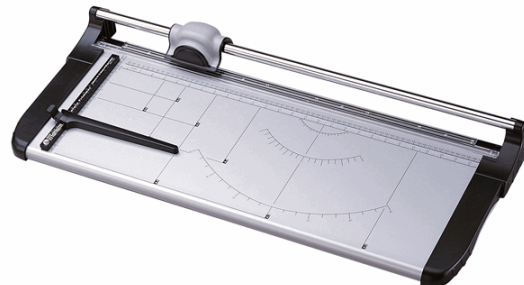

Codice Articolo : 68557

Descrizione : Taglierina a lama rotante 3020 - 37 x 85,6 x 10 cm - 670 mm (A2) - 12 fogli - grigio/nero - Titanium

Part - Number : RO3020

Marca : TITANIUM

Descrizione Estesa

Taglierina con base in metallo, millimetrata in serigrafia.
Gruppo lama intercambiabile disponibile come ricambio.

Tipologia di taglierina: lama rotante
Luce di taglio: fino a 670mm
Spessore di taglio: 1,2mm
Max nr. di fogli tagliabili: 12fg
Sistema di bloccaggio fogli: si - automatico
Dimensioni piano: 315x856mm
Scala di misura: si - A6-A2
Guida fogli: si
Dimensioni: 370x856x100mm
Peso: 4,75kg

Dimensioni e peso Articolo confezionato

Altezza :	0,11	mt
Lunghezza :	0,89	mt
Profondità :	0,40	mt
Peso :	6,10	kg

Confezionamento

Confezione :	2
Imballo :	1

Codice a Barre

Pezzo :	8025133033536
Confezione :	8025133038135
Imballo :	8025133038135

Caratteristiche

Colore	Nero, grigio
Materiale	Metallo, plastica
Tipologia	Taglierine a rullo
Formato	A2
Dimensione	10 x 37 x 85,6cm
Peso	4,75kg
Luce taglio	67cm
Tipo taglio	Lineare
Capacità di taglio	12 fogli
Garanzia	2 anni