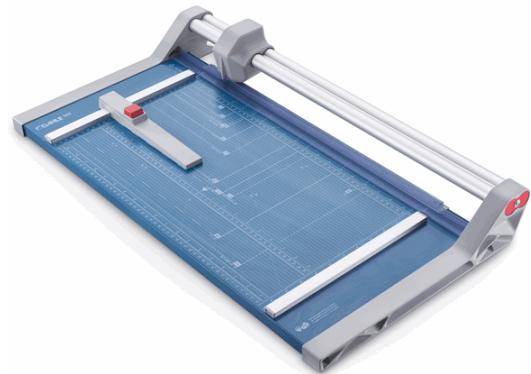

Codice Articolo : 45292

Descrizione : Taglierina a rullo professionale 552 - 70,5 x 36 cm - 510 mm - 20 fogli - blu/grigio - Dahle

Part - Number : R000552

Marca : DAHLE

Descrizione Estesa

La nuova gamma di taglierine a rullo professionali, per garantire il massimo comfort. Robusto piano in metallo con piedini antiscivolo. Sostituzione semplificata del gruppo di taglio. Pressino automatico trasparente, squadra laterale, piano quadrettato con linee in formato DIN e suddivisione in cm. Lama circolare rotante molata. Controlama inferiore molata per la massima precisione. Marginatore posteriore regolabile, posizionabile sulle 2 guide in alluminio. Piedino di stabilizzazione per posizionare la taglierina in verticale quando non viene utilizzata.

Luce di taglio (Cm): 51

Spessore di taglio fogli: 20

Tipo di taglio: lineare

Dimensioni del piano: 705x360

Pressino: automatico

Accessori: lama di ricambio (opzionale) codice R000647

Materiale del piano: metallo

Dimensioni e peso Articolo confezionato

Altezza :	0,14	mt
Lunghezza :	0,75	mt
Profondità :	0,45	mt
Peso :	5,08	kg

Confezionamento

Confezione :	10
Imballo :	1

Codice a Barre

Pezzo :	4009729069547
Confezione :	
Imballo :	

Caratteristiche

Colore	Blu, grigio
Tipologia	Taglierine a rullo
Tipo taglio	Lineare
Capacità di taglio	20 fogli