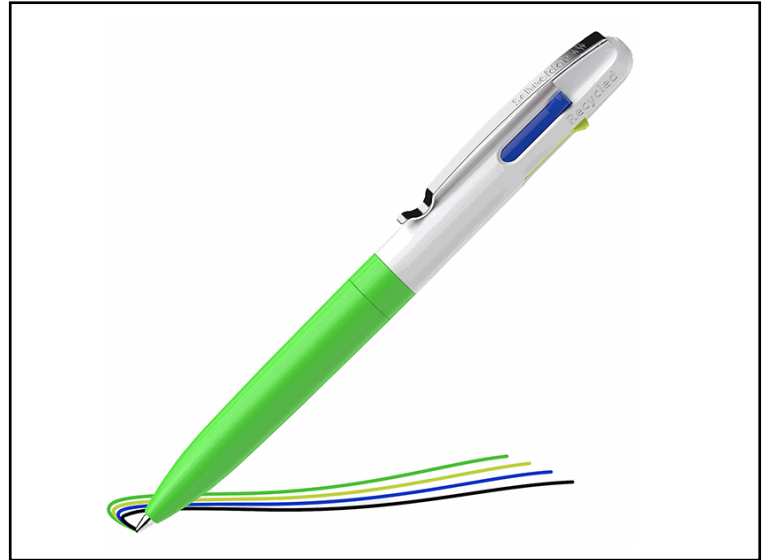

Codice 105452

Descrizione Penna a sfera Take 4 - punta media - 4 colori - fusto verde fluo - Schneider

PartNumber P138124

UMV 10

Schneider 

Descrizione Estesa

Penna a sfera a quattro colori. Scrive in nero, blu, giallo e verde. Cambio scrittura rapido e agevole grazie ai pulsanti colorati. Realizzata per il 92% in plastica riciclata. Con tecnologia Viscoglide per una scrittura straordinariamente fluida e scorrevole. Punta M. Inchiostro indelibe conforme alla norma ISO12757-2. Dotata di robusto clip in metallo.

Dati Logistici

h 1,20 cm
l 13,80 cm
p 1,60 cm

14,00 g

cf 10 pz
im 1 pz

pz 4004675186294
cf 4004675186300
im

Dati di Vendita

Venduto a conf. **No**
Nr pezzi x conf. 0

Consegna Diretta **No**

Articolo Green **No**

Certificazioni

Caratteristiche

Materiale	Plastica riciclata
Tipologia	Penne multifunzione
Colore inchiostro	4 colori assortiti
Punta	Media
Tratto	0,4mm
Colore fusto	Verde
Detectabile	nd