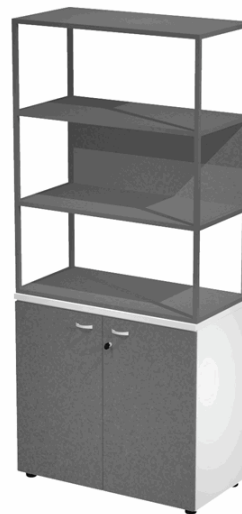

Codice Articolo : 100996

Descrizione : Libreria alta metal + armadio basso Essence - 90 x 46 x 204 cm - Bianco/antracite/antracite/antracite - Artexport

Part - Number : MB3+ABT+28AF/T

Marca : ARTEXPORT

Descrizione Estesa

Libreria in metallo a 3 vani con struttura 20x20 mm a giorno con ripiani, base, cappello e un dietro in melaminico, sovrapposta ad un armadio basso, completo di ante battenti con serratura. Libreria metal completa di 1 dietro in melaminico posizionabile a scelta in fase di montaggio. Dimensioni: 90x46xH204cm

Colore mobile bianco / colore ante antracite / colore mensole antracite / struttura antracite

Dimensioni e peso Articolo confezionato

Altezza :	0,00	mt
Lunghezza :	0,00	mt
Profondità :	0,00	mt
Peso :	0,00	kg

Confezionamento

Confezione :	1
Imballo :	1

Codice a Barre

Pezzo :	
Confezione :	
Imballo :	

Caratteristiche

Colore	Bianco/Antracite
Materiale	Melaminico, metallo
Dimensione	90 x 46 x 204 cm
Nr. ripiani	
Linea	
Portata ripiano	
Garanzia	
Pagina catalogo SG	