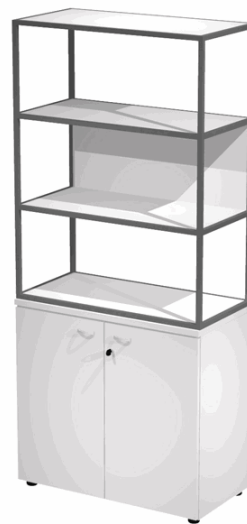

Codice Articolo : 100990

Descrizione : Libreria alta metal + armadio basso Essence - 90 x 46 x 204 cm - Bianco/bianco/bianco/antracite - Arlexport

Part - Number : MB3+AB3+28AF/3

Marca : ARTEXPOR

Descrizione Estesa

Libreria in metallo a 3 vani con struttura 20x20 mm a giorno con ripiani, base, cappello e un dietro in melaminico, sovrapposta ad un armadio basso, completo di ante battenti con serratura. Libreria metal completa di 1 dietro in melaminico posizionabile a scelta in fase di montaggio. Dimensioni: 90x46xH204cm

Colore mobile bianco / colore ante bianco / colore mensole bianco / struttura antracite

Dimensioni e peso Articolo confezionato

Altezza :	0,00	mt
Lunghezza :	0,00	mt
Profondità :	0,00	mt
Peso :	0,00	kg

Confezionamento

Confezione :	1
Imballo :	1

Codice a Barre

Pezzo :	
Confezione :	
Imballo :	

Caratteristiche

Colore	Bianco/Antracite
Materiale	Melaminico, metallo
Dimensione	90 x 46 x 204 cm
Nr. ripiani	
Linea	
Portata ripiano	
Garanzia	
Pagina catalogo SG	