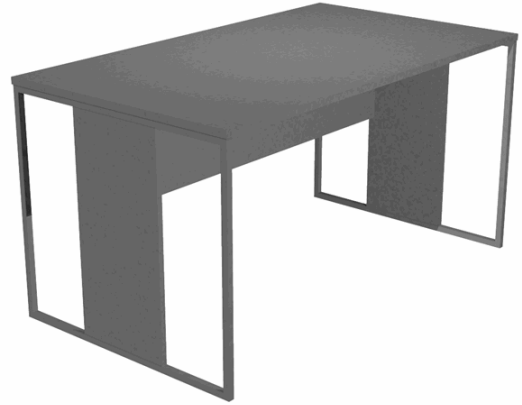

Codice Articolo : 100890

Descrizione : Scrivania singola Essence - 160 x 80 cm - Antracite - Gamba antracite - Artexport

Part - Number : 413-T-AF

Marca : ARTEXPOR

Descrizione Estesa

Desktop in melaminico bilaminato sp.22mm con predisposizione per l'alloggiamento di n.2 anelli passacavi opzionali (bordo in ABS sp.22mm) Modesty panel strutturale in melaminico bilaminato H35cm (sp.18mm). Gambe ad anello in metallo a sezione quadrata 20x20mm verniciate a polveri epossidiche complete di piedini regolabili in altezza e montante strutturale in melaminico bilaminato di spessore 30cm (spessore 18mm).

Dimensioni e peso Articolo confezionato

Altezza :	0,00	mt
Lunghezza :	0,00	mt
Profondità :	0,00	mt
Peso :	0,00	kg

Confezionamento

Confezione :	1
Imballo :	1

Codice a Barre

Pezzo :	
Confezione :	
Imballo :	

Caratteristiche

Colore	Antracite
Materiale	ABS, metallo
Tipologia	Scrivanie
Dimensione	160 x 80 x 74,4 cm
Linea	Essence
Garanzia	
Pagina catalogo SG	