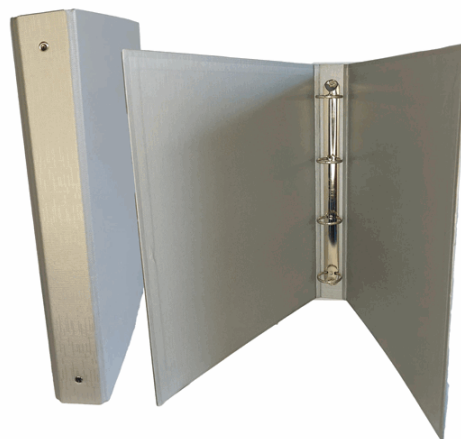

**Codice Articolo :** **STL7025**

**Descrizione :** Raccoglitore King - 4 anelli tondi 30 mm - dorso 4 cm - 22x30 cm - rivestimento in PPL  
- grigio - Starline

**Part - Number :** CPPL4-30GR

**Marca :** STARLINE

## Descrizione Estesa

Pratici e resistenti i raccoglitori STARLINE con anima di cartone e rivestimento in polipropilene gofrato. Meccanismo ad anelli tondi da 30mm; formato utile 22x30cm. Disponibili in ben 10 colori.

Caratteristiche di questo articolo:

Codice: STL7025

Modello: Raccoglitori Kingcolor ad anelli tondi

Colore: grigio

Formato anelli: Ø 30mm

Formato utile (LxH): 22x30cm

Confezione: 1pz