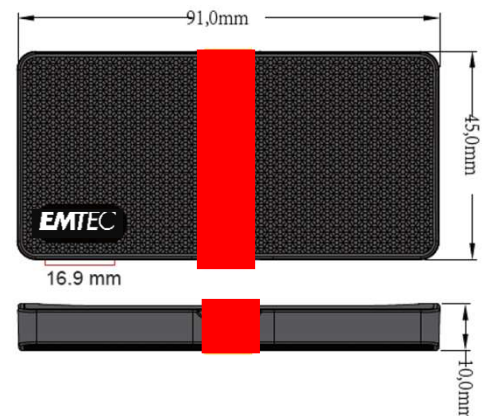

EMTEC

SSD Power Plus X200 portatile

Design esclusivo e dimensioni super compatte

- Tecnologia Solid State, trasferimento dati ultraveloce basata sulla tecnologia 3D NAND , massima affidabilità di archiviazione dati
- Interfaccia USB-C 3.2 Gen 1 (5 Gbps)
- USB 3.2 (cavo incluso USB-A)
- Compatibilità universale Mac and Windows
- Design elegante in plastica rinforzata – Elegante laccio ROSSO per contenere il cavo quando non in uso
- Ideale per chiunque operi sempre fuori ufficio, professionisti, IT, Ricerca , Sviluppo, Designers.
- Ideale per uso intensivo di archiviazione documenti molto pesanti;
- Dimensioni e peso super ridotti

Dati protetti e sicuri

Protetto dagli urti

Leggero LIGHT

Come una piuma

Caratteristiche:

Interfaccia	Type C USB 3.2 Gen 1 (5Gbps) USB 3.2 compatibile: cavo incluso USB-C to USB-A
Velocità lettura	fino a 450MB/s
Velocità scrittura	fino a 420MB/s
Sistemi operativi	Windows 10, 8, 7, Vista, XP / Mac OS 10.4 e succ. Linux 2.6.31 e succ.
Capacità	128, 256, 512, 1024, 2056GB
Garanzia	3 anni
Dimensioni	90.5mm (L) x 45mm (W) x 10mm (H)
Peso	38g