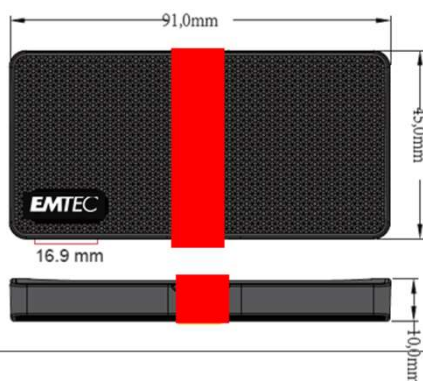

Dati protetti e sicuri

Protetto dagli urti

Leggero LIGHT

Come una piuma

Caratteristiche:

Interfaccia	Type C USB 3.2 Gen 1 (5Gbps) USB 3.2 compatibile: cavo incluso USB-C to USB-A
Velocità lettura	fino a 450MB/s
Velocità scrittura	fino a 420MB/s
Sistemi operativi	Windows 10, 8, 7, Vista, XP / Mac OS 10.4 e succ. Linux 2.6.31 e succ.
Capacità	128, 256, 512, 1024, 2056GB
Garanzia	3 anni
Dimensioni	90.5mm (L) x 45mm (W) x 10mm (H)
Peso	38g

Dati logistici

Codice	Descrizione	EAN singolo pack	EAN inner 5 pz.	EAN master carton 20 pz.
ECSSD128GX200	Emtec Portable SSD X200 128GB	3126170170200	3126170170217	3126170170224
ECSSD256GX200	Emtec Portable SSD X200 256GB	3126170170231	3126170170248	3126170170255
ECSSD512GX200	Emtec Portable SSD X200 512GB	3126170170262	3126170170279	3126170170286
ECSSD1TX200	Emtec Portable SSD X200 1000GB	3126170170293	3126170170309	3126170170316