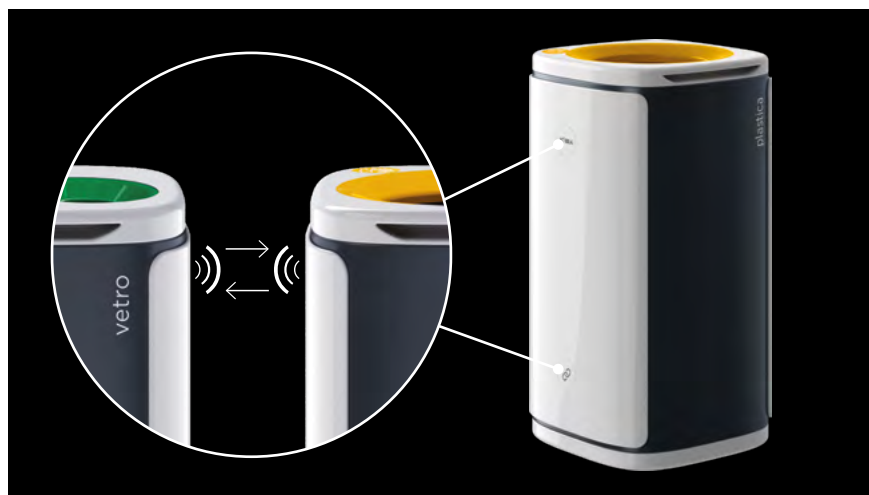

Gli elementi grafici e i colori facilitano la raccolta differenziata.

Il design elegante, minimalista e moderno di KOBRA WASTEE permette la sua collocazione in ogni tipo di ambiente: ideale per creare isole ecologiche in ufficio, negli interni commerciali contemporanei e negli spazi pubblici.

Indispensabili per smaltire, riciclare nel modo corretto e organizzare al meglio la raccolta differenziata.

Quando la tecnologia e il design incontrano la sostenibilità:

- i chiari e luminosi cestini KOBRA WASTEE hanno coperchi con profili colorati, per agevolare e rendere piacevole l'esperienza della raccolta differenziata,
- il modulo KOBRA WASTEE con quattro cestini si può considerare un elemento d'arredo, da mostrare e non da nascondere, si fa notare senza invadere la scena.

- **Disponibili in diverse varianti**, grafica e colori aiutano a separare le diverse tipologie di rifiuti secondo gli standard internazionali.
- **Moduli salva-spazio, sempre ben allineati**: due aree circolari, presenti ai lati della scocca esterna, contengono un magnete per agganciare facilmente i vari moduli per la raccolta differenziata.
- **Contenitori stabili**: costruiti con materiali particolarmente robusti 100% riciclabili.
- **Facili da pulire**: accattivante finitura bianco-avorio lucido dei coperchi e della scocca esterna.
- **Veloce e facile sistema per lo svuotamento del sacco**. Apertura basculante del coperchio.
- **Capacità cestino**: 60 litri.
- **Sacchi raccolta ecologici**: 100% riciclabili.
- **Dimensioni (LxPxH)**: cm 34 x 34,5 x 70,5.
- **Peso**: 6,7 Kg.