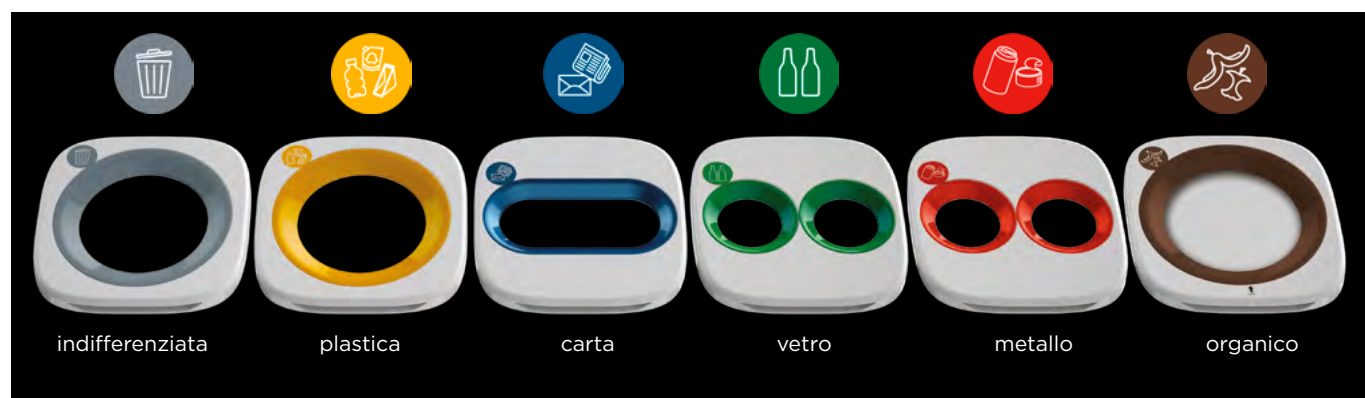

KOBRA[®]

WASTEE

waste sorting modular system

www.wastee.it
MADE IN ITALY

WASTE

waste sorting modular system

www.wastee.it/it

KOBRA WASTE: sistema modulare per la raccolta differenziata
disegnato da CARLO COLOMBO

Gli elementi grafici e i colori facilitano la raccolta differenziata.

Il design elegante, minimalista e moderno di KOBRA WASTEE permette la sua collocazione in ogni tipo di ambiente: ideale per creare isole ecologiche in ufficio, negli interni commerciali contemporanei e negli spazi pubblici.

Indispensabili per smaltire, riciclare nel modo corretto e organizzare al meglio la raccolta differenziata.

Quando la tecnologia e il design incontrano la sostenibilità:

- i chiari e luminosi cestini KOBRA WASTEE hanno coperchi con profili colorati, per agevolare e rendere piacevole l'esperienza della raccolta differenziata,
- il modulo KOBRA WASTEE con quattro cestini si può considerare un elemento d'arredo, da mostrare e non da nascondere, si fa notare senza invadere la scena.

- **Disponibili in diverse varianti**, grafica e colori aiutano a separare le diverse tipologie di rifiuti secondo gli standard internazionali.
- **Moduli salva-spazio, sempre ben allineati**: due aree circolari, presenti ai lati della scocca esterna, contengono un magnete per agganciare facilmente i vari moduli per la raccolta differenziata.
- **Contenitori stabili**: costruiti con materiali particolarmente robusti 100% riciclabili.
- **Facili da pulire**: accattivante finitura bianco-avorio lucido dei coperchi e della scocca esterna.
- **Veloce e facile sistema per lo svuotamento del sacco**. Apertura basculante del coperchio.
- **Capacità cestino**: 60 litri.
- **Sacchi raccolta ecologici**: 100% riciclabili.
- **Dimensioni (LxPxH)**: cm 34 x 34,5 x 70,5.
- **Peso**: 6,7 Kg.