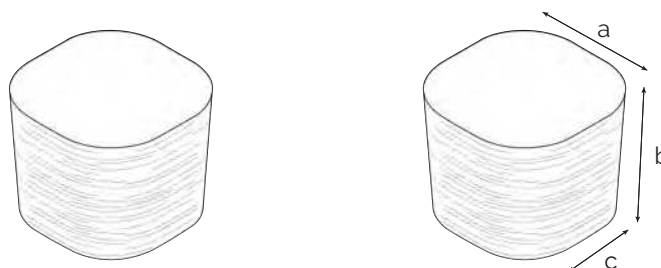

CAPRI	Codice articolo <i>Item code</i>	Dimensioni (cm) <i>Dimension (cm)</i>	a	b	c	terriccio <i>topsoil</i>	acqua <i>water</i>
	<b>38 711 019</b>		19	17	16,5	3 l	1 l
	<b>38 711 024</b>		24	21	21	7 l	1,5 l
	<b>38 711 029</b>		29	27	25,5	13 l	3 l
	<b>38 711 038</b>		38	30	34	26 l	5 l
Materiale <i>Material</i>	<b>PSV</b>	Tecnologia <i>Technology</i>	<b>Injection</b>		Utilizzo <i>Use</i>	<b>Indoor &amp; outdoor</b>	

Immagine  
*Image*

Prodotto adatto ad ambienti indoor & outdoor. Tenere l'articolo lontano da fonti di calore.

Gli articoli con pareti dritte realizzate con la tecnologia produttiva "rotazionale" possono presentare delle non planarità (warpage). Pulire l'articolo con una spugna bagnata con acqua e detergente liquido neutro, risciacquare con un panno ben bagnato. Si raccomanda di evitare l'uso di panni abrasivi e di detersivi contenenti solventi e/o alcool etilico.