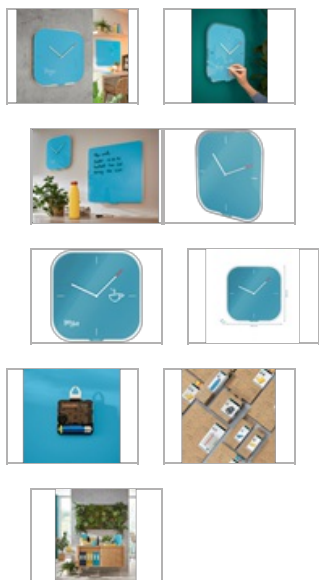

Leitz Cosy Orologio da parete silenzioso in vetro

Sentiti a casa ovunque ti porti la giornata di lavoro con la gamma Leitz Cosy. Grazie al suo design minimalista e ai colori accoglienti, puoi aggiungere stile al tuo ambiente di lavoro. L'orologio silenzioso da parete in vetro è ideale per uffici, sale lettura e camere da letto. Questo moderno orologio di qualità premium è il complemento perfetto per la casa o l'ufficio e ti permetterà di rimanere rilassato e produttivo per l'intera giornata lavorativa. Include un pennarello cancellabile a secco con cui puoi scrivere i tuoi appunti sul quadrante

Caratteristiche

Orologio da parete analogico dal design moderno e con forma quadrata

Meccanismo silenzioso al quarzo per non essere disturbati dal ticchettio

Realizzato in vetro di sicurezza temperato 4mm con ultra-cancellabilità e alta resistenza a graffi e ammaccature

Quadrante dell'orologio con design minimalista che consente di scrivere i propri appuntamenti con il pennarello incluso

La lancetta dei minuti ha un accento rosso che dà un tocco di colore

Facile da montare sulla parete grazie al gancio sul retro dell'orologio