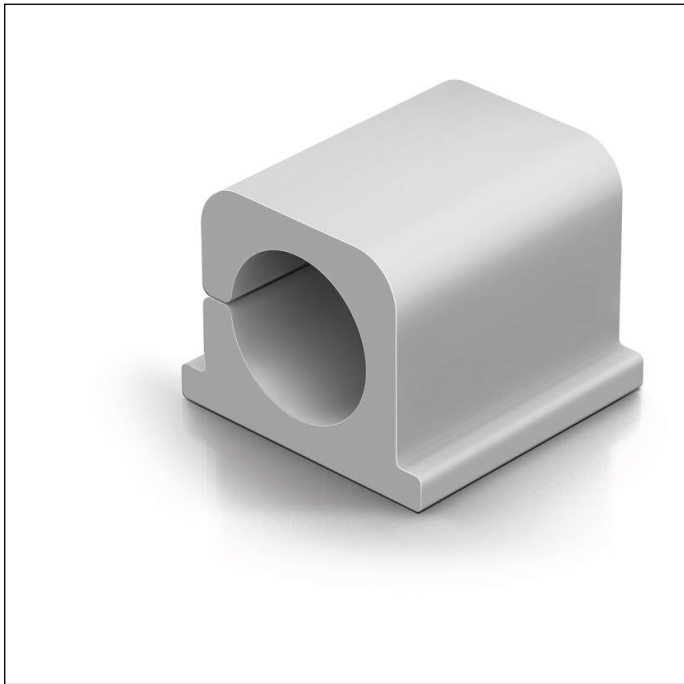

Clip fermacavi CAVOLINE® CLIP PRO 2

| | | | |
|-----------------|------------------|-------------------------|---------------|
| Codice articolo | 504310 | Minimo d'ordine | 1 Pack |
| Colore | grey | EAN minimo d'ordine | 4005546994109 |
| Confezionamento | Conf. da 4 pezzi | Peso confezione (lordo) | 45.8 G |
| EAN | 4005546994109 | Paese d'origine | DE |

Descrizione prodotto

- Clip fermacavi autoadesiva per 1 cavo di alimentazione e 1 cavo USB per una gestione ordinata dei cavi
- Utilizzo flessibile su superfici lisce e pulite
- Fissaggio sicuro grazie al nastro adesivo forte e alla superficie adesiva extra large
- Per una maggiore sicurezza sul posto di lavoro
- In morbida plastica con elevata elasticità di compressione

Caratteristiche prodotto

| | |
|-------------------------|-------------------|
| Profondità esterna (mm) | 25 |
| Altezza esterna (mm) | 25 |
| Larghezza esterna | 20 mm |
| Quantità (per) | 2 Power cord |
| marchio | DURABLE |
| Dimensioni cavi idonee | Kabel bis 14 mm Ø |
| Adesivo | sì |
| Forza adesiva | adesivo forte |