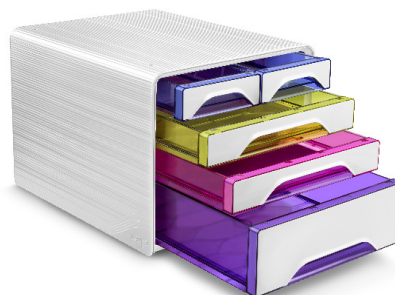

Tre diverse dimensioni di cassetto per permettere di alloggiare tutti i piccoli accessori necessari in ufficio, i documenti fino al formato 24x32cm e gli accessori voluminosi come hard disk, caricatori...

Disponibili in colori opachi per preservare la riservatezza ed in colori trasparenti per visualizzarne rapidamente i contenuti.

Formato utile : ½ cassetto 322 x 108 H 37 mm, cassetto standard 322 x 244 H 40 mm, cassetto maxi 322 x 244 H 85 mm. Piedini anticivolo ed etichette di identificazione del contenuto fornite.

Tariffa doganale

39261000

Dati logistici

Rif.	PRODOTTO		CARTONE				IMBALLO MULTIPLO				BANCALE			
	Dimensioni mm	Peso Unit. Kg	Q.tà	Dimensioni mm	Peso lordo kg	Peso netto Net kg	Q.tà	Dimensioni mm	Peso lordo kg	Peso netto Net kg	Q.tà	Dimensioni mm	Peso lordo kg	Peso netto Net kg
7-213	360 x 288 H 271	2,8	1	372 x 302 H 290	3,15	2,8	NC	NC	NC	NC	40	1200 x 800 H 1575	136	112

Design innovativo, cassetti combinabili, archiviazione personalizzata...
Smoove è la soluzione per un archivio di nuova generazione per ordinare tutto ciò che vi piace, esattamente come vi piace!

Smoove by cep