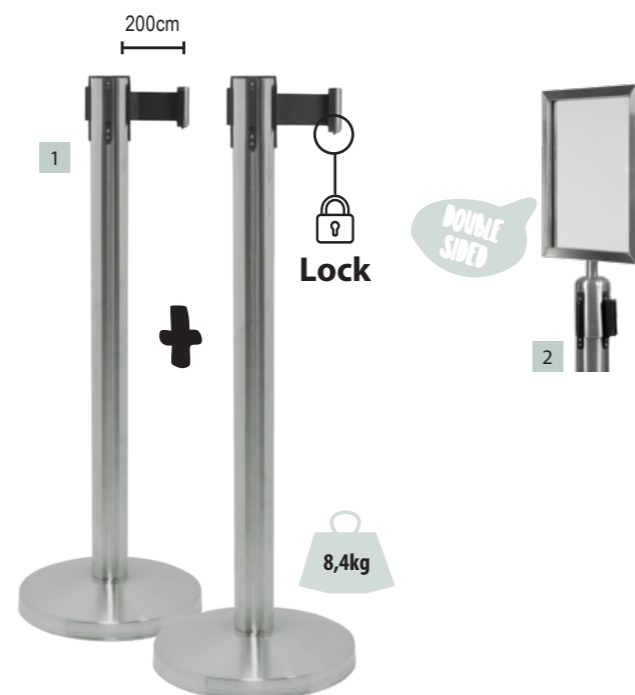

DE Witterungsbeständiges Absperrsystem aus gebürstetem Edelstahl mit Chrome-Finish. Inklusive nicht kratzendem, bodenschonendem, verstärktem Fuß und Absperrpfosten mit vier Verbindungspunkten. 200 cm langes Nylon Absperrband inklusive Schloss. Nur im 2er Set erhältlich. Ein zusätzlicher Schilderrahmen kann auf dem Pfosten angebracht werden.

IT Set di 2 colonnine segnapercorso in acciaio inossidabile spazzolato con finitura cromata, base rinforzata antigraffio per la protezione del pavimento e resistenti agli agenti atmosferici. Colonnina con nastro in nylon retrattile di due metri con chiusura inclusa e con quattro punti di connessione.

ES Pack de 2 postes de acero inoxidable cepillado con acabado cromado, base reforzada anti-rayones y a la intemperie. Poste con cinta de nylon retráctil de dos metros con cierre incluido y cuatro puntos de conexión.

PT Set de 2 postes em aço inoxidável escovado com acabamento cromado, base reforçada resistente aos riscos e às intempéries. Poste com fita de nylon retráctil de dois metros com fechadura incluída com quatro vias.

NL Weerbestendig, geborsteld roestvrij staal met chroom afwerking, anti-kras, vloer beschermende versterkte voet, paal heeft vier-weg verbindingspunten. Inclusief intrekbare nylon riem van twee meter met slot. Verkocht als een set van twee.

1. 1 x 1
   1 RS-RT-LW-CH 93x33x33cm 16,8kg
   1 x 5
   2 RS-SIGN-A4-PS 45,3x21,8x6,7cm 0,9kg