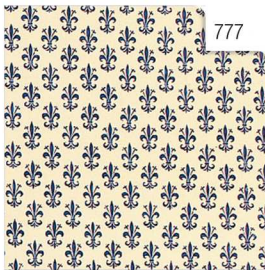

255

519C

955

776

777

770

Carta rivesto
con speciale
verniciatura
"lavabile"
60-65 g/m²
Lining paper with
special "washable"
varnish

ASSORTIMENTO 1 REX 58