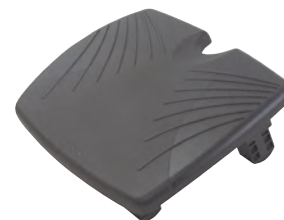

SmartFit® SoleMate Comfort

56153

- Inclinazione facilmente regolabile fino a 15° per un comfort aggiuntivo
- Piedi stanchi e dolenti trovano sollievo nel lussuoso Memory Foam
- Inserto per piedi antiscivolo leggermente ruvido
- Struttura robusta e resistente (450 x 350 mm)

SoleMate

56145

- Inclinazione fino a 15° per un comfort aggiuntivo
- Inserto per piedi antiscivolo leggermente ruvido
- Struttura robusta e resistente (450 x 350 mm)

SoleMassage

56155EU

- Meccanismo di facile inclinazione (0 a 30°)
- Meccanismo oscillante per consentire l'esercizio con le caviglie mentre si sta seduti
- Altezza regolabile da 76 a 127 mm (3-5")
- Altezza massima 16 cm

SoleRest

56148

- 12 altezze e angolazioni regolabili per un comfort personalizzato
- Inserto per piedi sagomato antiscivolo
- Ampia piattaforma 450 x 350 mm (LxP)
- Solleva le gambe, migliorando la postura e la circolazione e riducendo la pressione nella parte inferiore della schiena