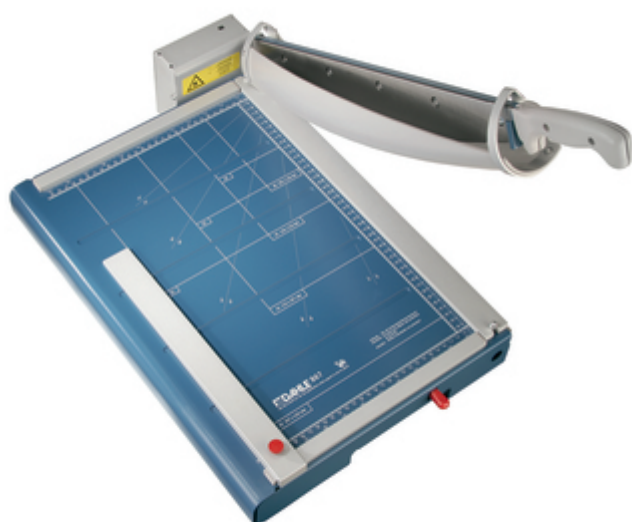

867

Taglierina a leva per formati A3, luce 460 mm, spessore 3.5 mm, dimensione piano 510x348 cm, pressino automatico bloccabile, marginatore posteriore con guida di scorrimento, piano prestampato, squadre laterali graduate, piano sagomato, paramano rotante di sicurezza.

Codice Articolo	Descrizione	Codice originale	Barcode	Pezzi Imball	Pezzi Cartone
R000867	867	00867-20504	4007885242576	1	16

- Luce di taglio (Cm): 46
- Spessore di taglio fogli: 35
- Tipo di taglio: lineare
- Dimensioni del piano: 513x365
- Pressino: automatico bloccabile
- Materiale del piano: metallo