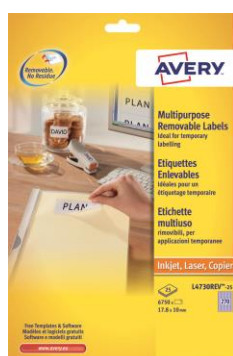

Nome Prodotto
Etichette Rimovibili

Puoi utilizzarle per:
aggiornare il contenuto di raccoglitori; per creare istruzioni o annotazioni temporanee

Descrizione

Ideali per applicazioni provvisorie su superfici quali raccoglitori, attrezzature elettroniche, vetro, metallo, plastica). Sono **ecologiche**: **riciclabili**, possono essere smaltite nei contenitori della carta e sono **certificate FSC®** (la carta proviene da foreste gestite in modo responsabile).

Codice Avery	Misure (mm)	Fogli per conf.	Etichette per foglio
L4730REV	17,8 x 10	25	270
L4731REV	25,4 x 10	25	189
L4732REV	35,6 x 16,9	25	80
L4734REV	199,6 x 143,5	25	2
L4735REV	210 x 297	25	1
L4736REV	45,7 x 21,2	25	48
L4737REV	63,5 x 29,6	25	27
L4743REV	99,1 x 42,3	25	12
L4744REV	99,1 x 57	25	10
L6025REV	63,5 x 46,6	25	18

The mark of responsible forestry
CU-COC-809593
© 1996 FSC

Confezione

Formati

L4730REV	L4731REV	L4732REV	L4736REV	L4737REV	L4743REV	L4735REV
L4734REV	L4744REV	L6025REV				

Benefici

- Aderiscono perfettamente su diversi tipi di superfici
- Riposizionabili fino a 5 volte
- Certificate FSC® e riciclabili
- Possibilità di creare e stampare le etichette in modo semplice e veloce con i software Avery
- Assistenza da parte del Consumer Centre Avery