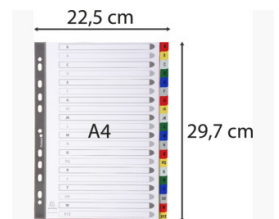

SCHEDA PRODOTTO 94E

EXACOMPTA
PARIS

Codice	94E
Descrizione	Divisori alfabetici 20 tasti A-Z polipropilene colori A4 120 micron - A4 - Colori assortiti
Materiale	Ppl
Spessore	12/100E
Dimensione prodotto	22,5x29,7 cm
Colore	Colori assortiti
Dimensioni prodotto (LxIxh)	297 x 225 x 2 mm
Peso pezzo	166 g
Volume dei pezzi	0,134 dm ³
EAN pezzo	3130631000944
Pezzi contenuti nel cartone	20
Dimensioni cartone (LxIxh)	330 x 260 x 70 mm
Peso cartone	3 460 g
Volume del cartone	6,006 dm ³
EAN cartone	3130632000943
Pezzi contenuti sul pallet	4000
Dimensioni pallet (LxIxh)	1200 x 800 x 1500 mm
Peso pallet	692 000 g
Volume del pallet	1 440 dm ³

Caratteristiche

Marchio : Exacompta
Per Formato : A4
Tipo di prodotto : Intercalari
Kreman : Si
Tipo : Alfabetico
Numero posizioni : 20
Tasti : 20 tasti AZ

Divisori con 20 tasti alfabetici A-Z, ideale per organizzare e archiviare informazioni importanti, appunti o documenti scolastici, per l'uso a casa, a scuola o in ufficio.

Polipropilene colorato 120 micron. Frontespizio stampabile per identificazione del contenuto.

Tasti prestampati dalla A alla Z per dividere in ordine alfabetico, divisione/foglio.

Perforazione universale per una facile archiviazione in tutti i tipi di raccoglitori.