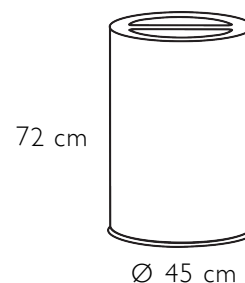

**CODICE:** 992G-CP**CODICE EAN:** 8033630037957**V.DOGANALE:** 73239900**ORIGINE:** ITALY

DESCRIZIONE

Contenitore per raccolta rifiuti da interno, cover a due scomparti, realizzato totalmente in acciaio e verniciato con vernici termoindurenti. Pratico reggisacco interno con svuotamento dall'alto. Fondo in metallo con bordino salva pavimento. 4 pittogrammi magnetici inclusi.

DETTAGLI TECNICI

Materiale: Acciaio verniciato**Dimensioni:** Ø 45 x h. 72 cm**Peso:** 6,50 kg**Colore:** Grigio**Litri:** 100**Pezzi per cartone:** 1

PITTOGRAMMI INCLUSI

Ø 17 cm

COVER