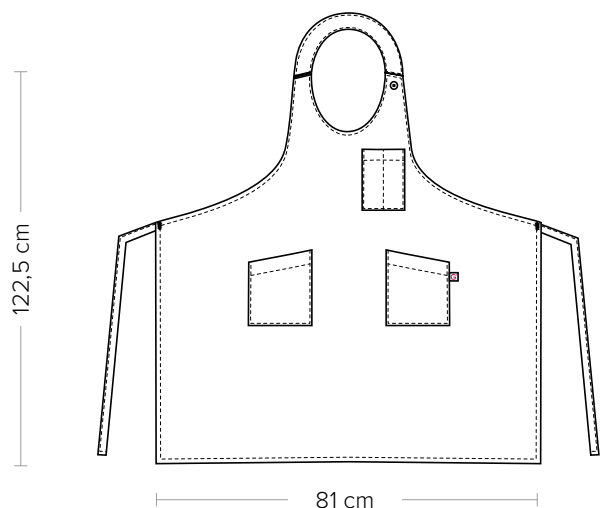

DETAILS

- 2 pockets
- 2 pen pockets
- Adjustable halter with buttons

COLOURS

U32 Black	D24 Orange
D22 Anthracite	C03 Yellow
Z44 Brown	C09 Pistachio
U33 Coffee	Z49 Dark green
U35 Burgundy	Z48 Blue
Z46 Fuchsia	U38 Royal
D25 Red	D28 Turquoise

FABRIC

100% polyester
220 g / m²

SIZES

One size

The measures indicated refer to sizes **S** for women, **L** for men. For one-size-fits-all garments, the measurements indicated are effective.

The Capri apron has a wide round neckline, with adjustable buttoning through a four-hole button. It is characterized by two geometric side pockets, two pen holders and long laces that can also be tied on the front. The fabric is resistant to high temperatures and is bleachable.

AVAILABLE COLOURS